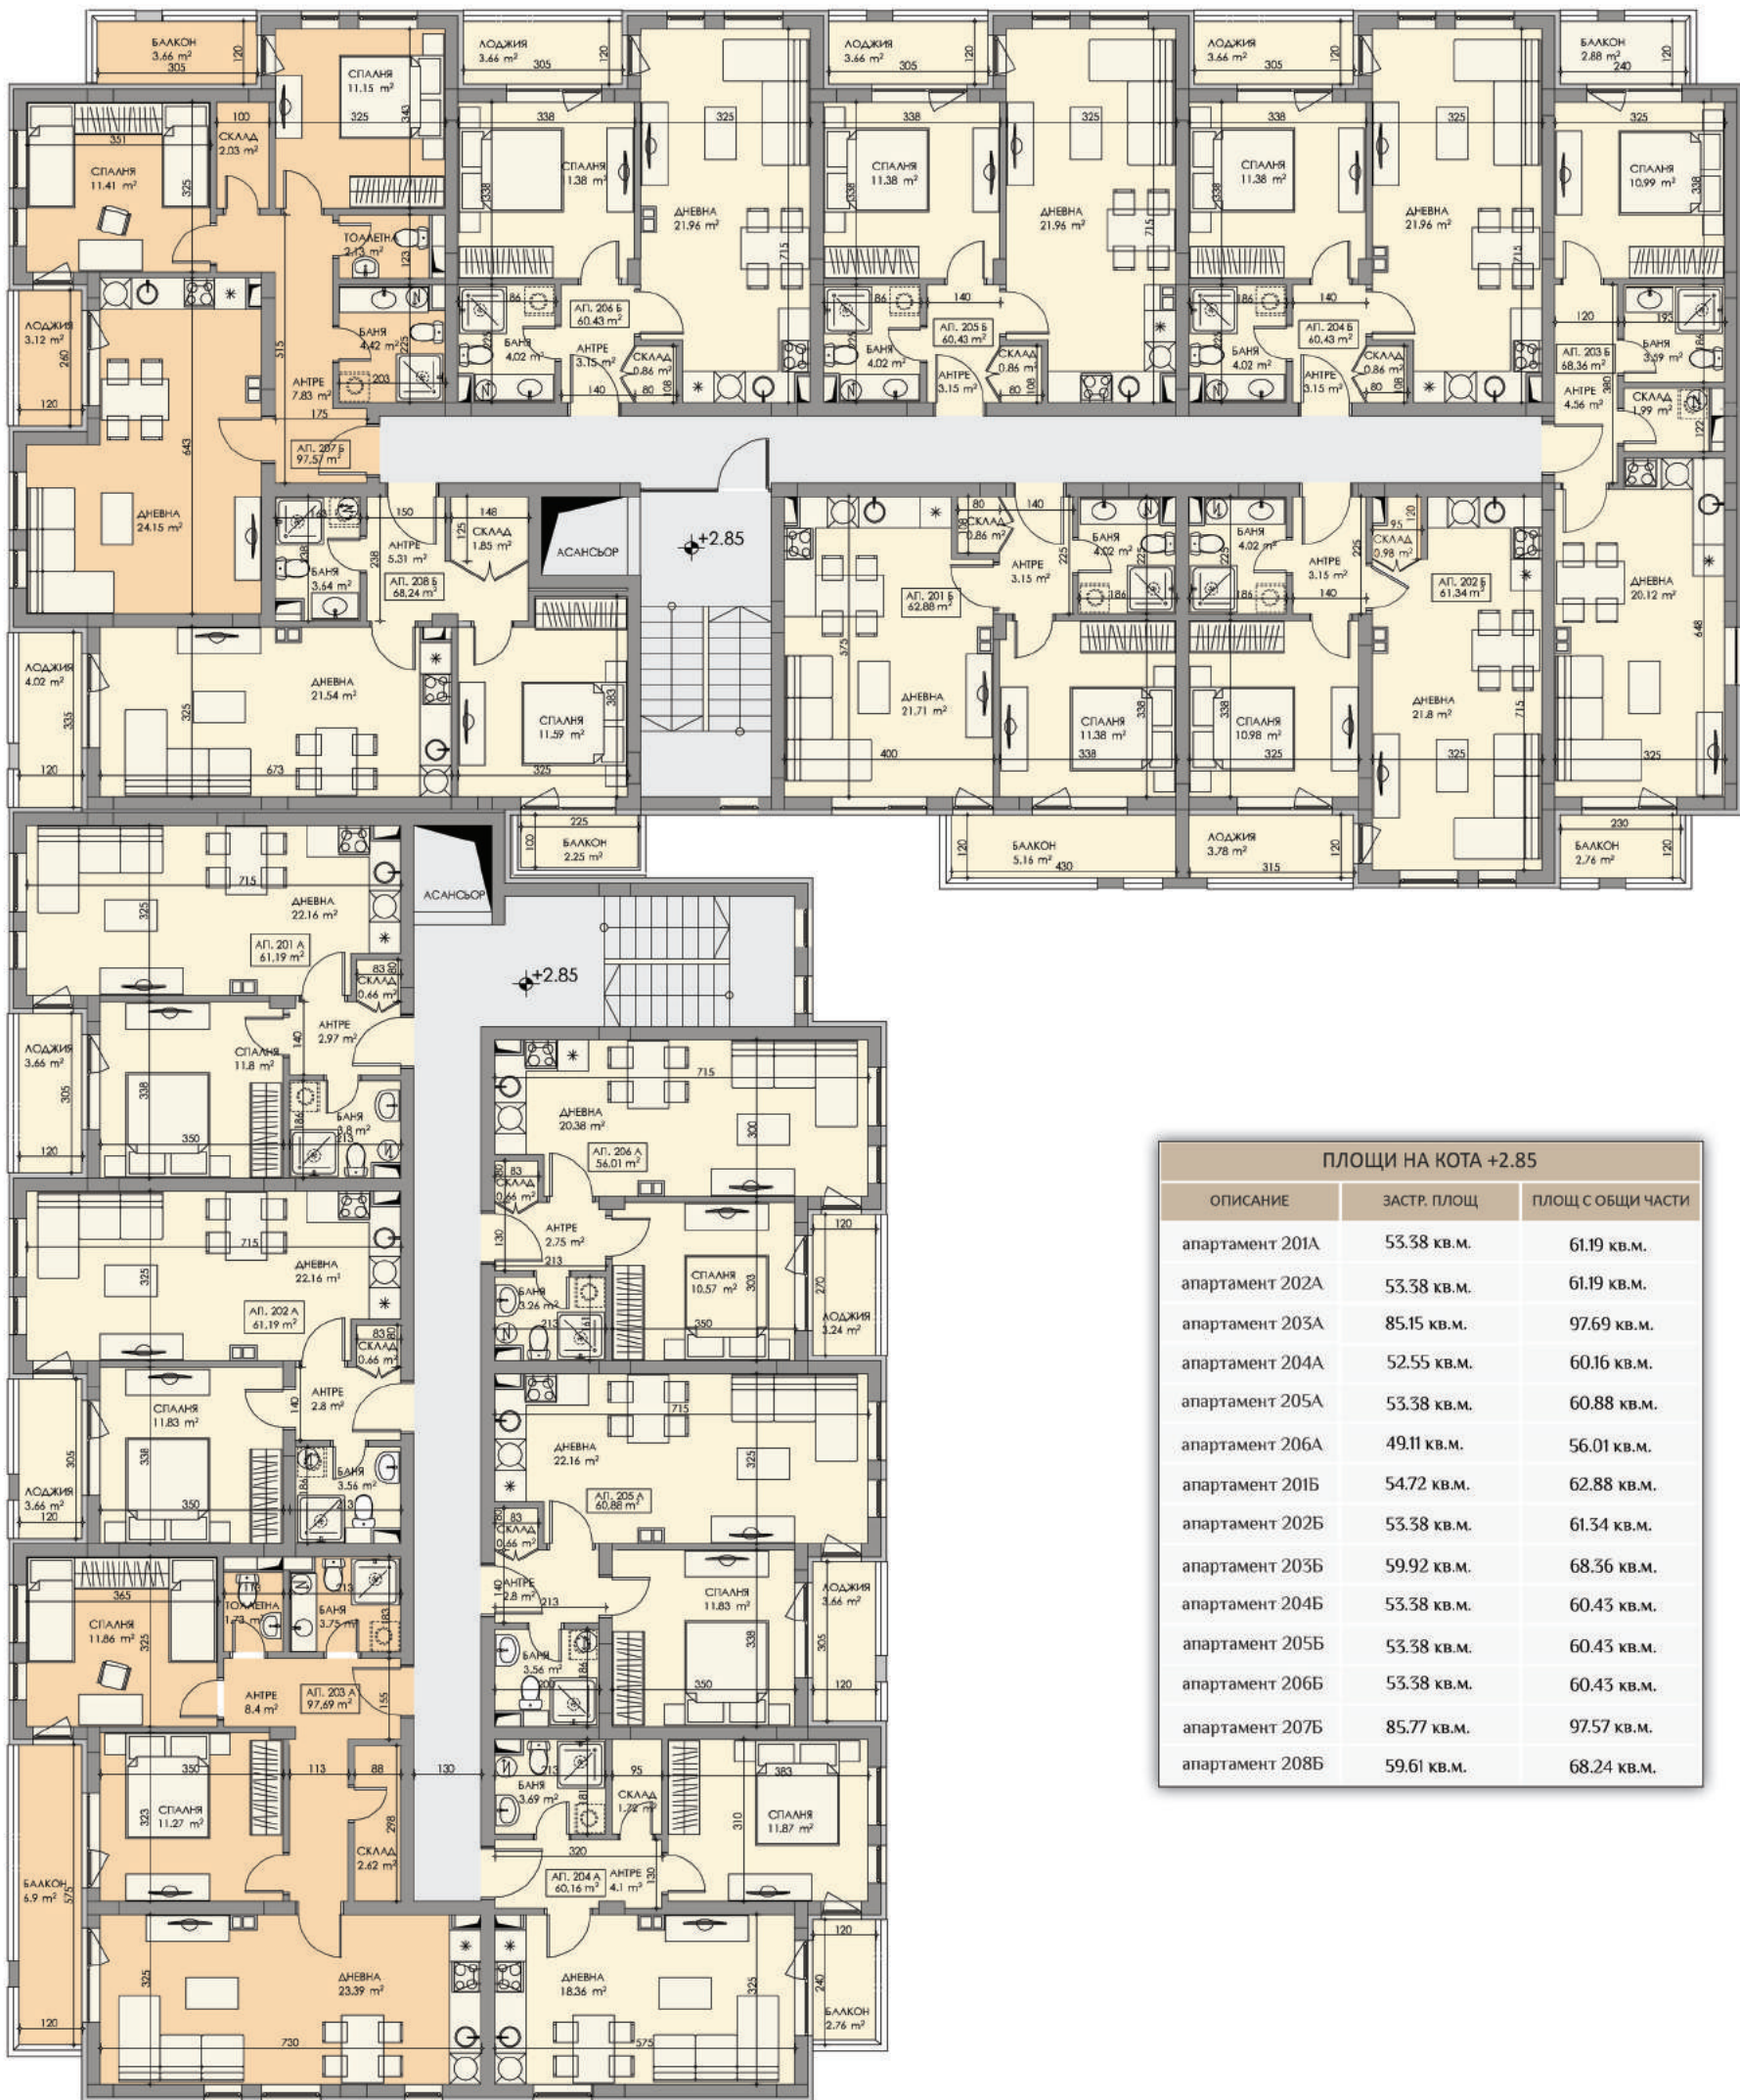

ВТОРИ ЕТАЖ

ПЛОЩИ НА КОТА +2.85

ОПИСАНИЕ	ЗАСТР. ПЛОЩ	ПЛОЩ С ОБЩИ ЧАСТИ
апартамент 201А	53.38 кв.м.	61.19 кв.м.
апартамент 202А	53.38 кв.м.	61.19 кв.м.
апартамент 203А	85.15 кв.м.	97.69 кв.м.
апартамент 204А	52.55 кв.м.	60.16 кв.м.
апартамент 205А	53.38 кв.м.	60.88 кв.м.
апартамент 206А	49.11 кв.м.	56.01 кв.м.
апартамент 201Б	54.72 кв.м.	62.88 кв.м.
апартамент 202Б	53.38 кв.м.	61.34 кв.м.
апартамент 203Б	59.92 кв.м.	68.36 кв.м.
апартамент 204Б	53.38 кв.м.	60.43 кв.м.
апартамент 205Б	53.38 кв.м.	60.43 кв.м.
апартамент 206Б	53.38 кв.м.	60.43 кв.м.
апартамент 207Б	85.77 кв.м.	97.57 кв.м.
апартамент 208Б	59.61 кв.м.	68.24 кв.м.